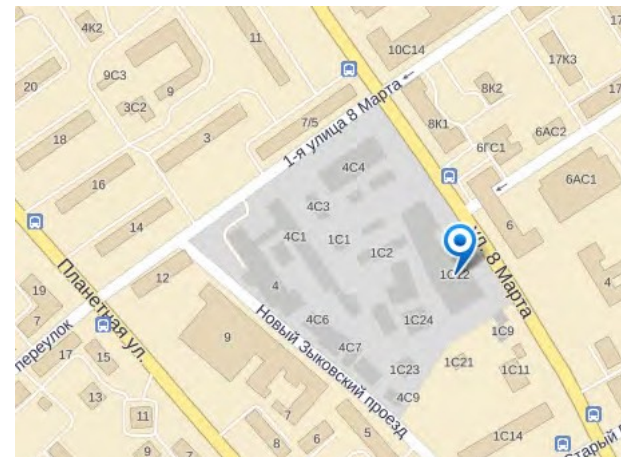

СХЕМА ПРОЕЗДА В ОФИС ООО «ГЕМ»

г. Москва, ул. 8 Марта, д. 1, стр. 12, корпус 3, этаж 3, Бизнес-центр "ТРИО"
(м. Динамо)

ОФИС В БЦ «ТРИО» (ОТДЕЛ ПРОДАЖ, ОТДЕЛ МАРКЕТИНГА, ОТДЕЛ ЛОГИСТИКИ, БУХГАЛТЕРИЯ)

ПЕШКОМ ОТ СТ. МЕТРО «ДИНАМО»

Выход из первого вагона из центра, по пешеходной дорожке через Петровский парк до улицы 8 марта, пройти к Бизнес-центру «ТРИО». Далее в правую проходную (корпус 3). Подняться на 3-й этаж в офис ООО «ГЕМ».

ОБЩЕСТВЕННЫМ ТРАНСПОРТОМ ОТ СТ. МЕТРО «ДИНАМО»

На автобусе № 22 (южный вход, последний вагон из центра) доехать до остановки «1-я улица 8-го Марта - Платформа Гражданская», перейти улицу и пройти к высокэтажному Бизнес-центру «ТРИО». Далее, в правую проходную (корпус 3). Подняться на 3-й этаж в офис ООО «ГЕМ».

АВТОТРАНСПОРТОМ:

По Ленинградскому проспекту двигаться в направлении от центра. После Петровского охотничьего дворца (бывшая Академия им. Жуковского), третий поворот направо на ул. Степана Супруна (указатель поворота имеется) и далее все время прямо по «1-й улице 8 Марта» вдоль проходной Гематологического научного центра РАМН до перекрестка; далее направо до Бизнес-центра «ТРИО» (правая проходная, корпус 3, этаж 3). Около БЦ «ТРИО» есть бесплатная парковка.